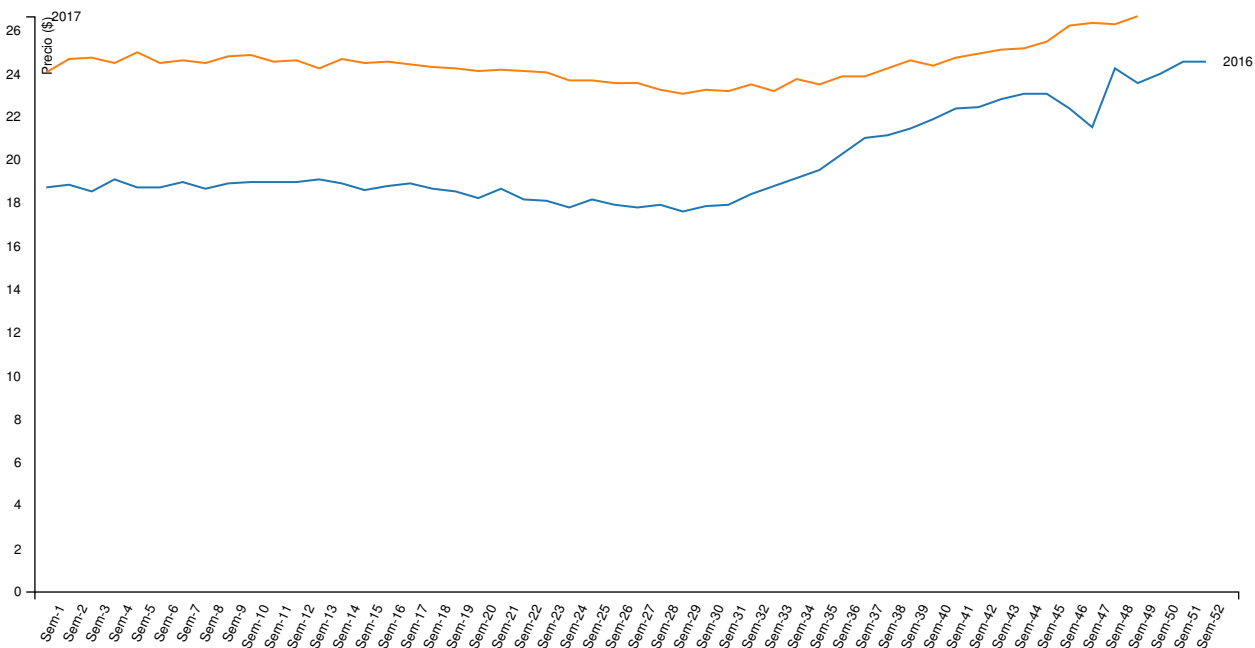

Evolución semanal de las cabezas evaluadas para la categoría "Capón general"

SISTEMA INFORMATIVO DE PRECIOS PORCINOS

Publicación semanal

Semana 49/2017

Evolución semanal de precios máximos para la categoría "Capón general"